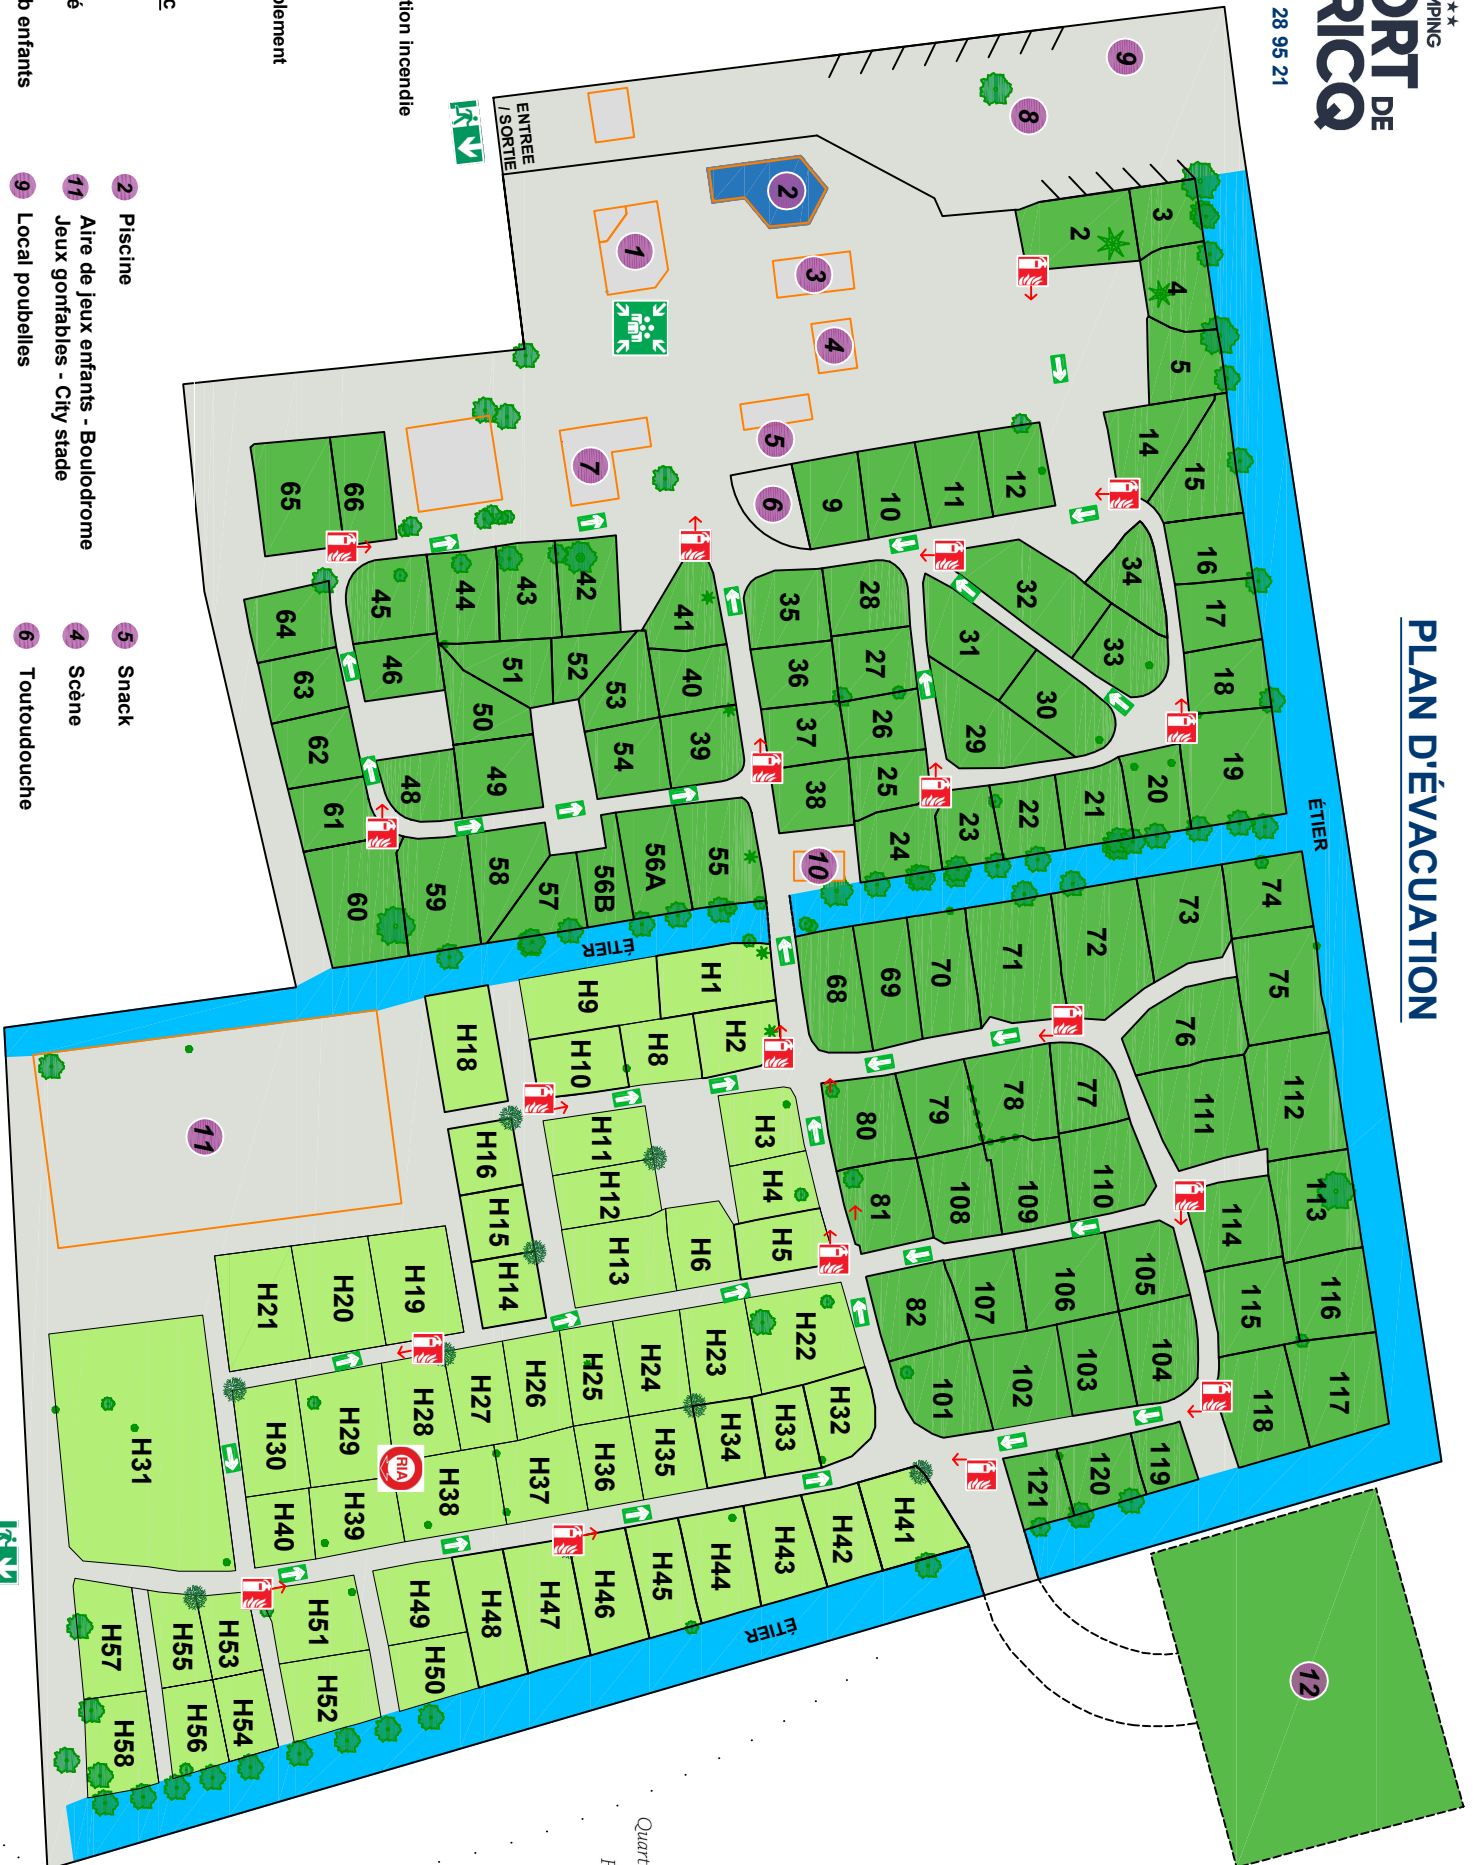

## PLAN D'ÉVACUATION

Quartier  
Héron

### Légende

- Chemin d'évacuation incendie
- RIA
- Extincteurs
- Point de rassemblement
- Issue de secours

### Lieux d'accueil du public

- 1 Accueil - bar
- 2 Piscine
- 3 Sanitaire handicapé
- 4 Aire de jeux enfants - Boulodrome
- 5 Snack
- 6 Scène
- 7 Bloc sanitaire + club enfants
- 8 Local poubelles
- 9 Parking visiteurs
- 10 Toutoudouche
- 11 Jeu gonflables - City stade
- 12 Touyouparc